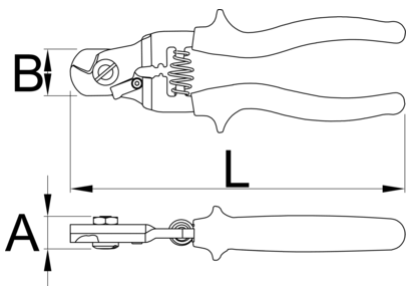

# 케이블 하우징 커터

584/4BI-US

## 제품 특징

- 커팅 변경 및 하우징을 절단 위해 특별히 개발된 플라이어. 플라이어는 케이블 하우징을 변형하지 않고 정확하고 매끄럽게 절단하며 케이블 엔드 캡용 크림핑 기능이 내장되어 있습니다. 잠금 장치는 펜치를 닫아 보관하기 쉽습니다. 잠금 장치의 잠금을 해제하려면 플라이어를 쥐었다 떼면 됩니다.
- 최고의 절단 성능을 유지하려면 변속/브레이크 와이어 및 스포크 절단에 플라이어를 사용하지 않는 것이 좋습니다.

628148

L

180

A

18

B

25

214

\* Images of products are symbolic. All dimensions are in mm, and weight in grams. All listed dimensions may vary in tolerance.