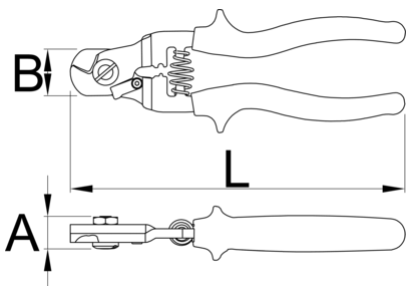

케이블 하우징 커터

584/4BI-US

프로파일

제품 특징

- 커팅 변경 및 하우징을 절단 위해 특별히 개발된 플라이어. 플라이어는 케이블 하우징을 변형하지 않고 정확하고 매끄럽게 절단하며 케이블 엔드 캡용 크림핑 기능이 내장되어 있습니다. 잠금 장치는 펜치를 닫아 보관하기 쉽습니다. 잠금 장치의 잠금을 해제하려면 플라이어를 쥐었다 떼면 됩니다.
- 최고의 절단 성능을 유지하려면 변속/브레이크 와이어 및 스포크 절단에 플라이어를 사용하지 않는 것이 좋습니다.

628148

L

180

A

18

B

25

214

* Images of products are symbolic. All dimensions are in mm, and weight is in grams. All listed dimensions may vary in tolerance.