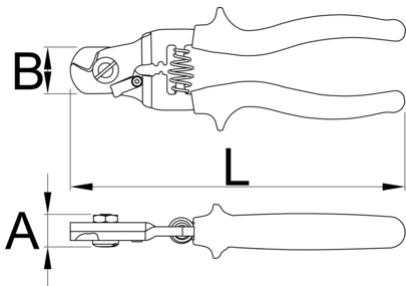

# 케이블 하우징 커터

584/4BI-US

## 제품 특징

- 커팅 변경 및 하우징을 절단 위해 특별히 개발된 플라이어. 플라이어는 케이블 하우징을 변형하지 않고 정확하고 매끄럽게 절단하며 케이블 엔드 캡용 크림핑 기능이 내장되어 있습니다. 잠금 장치는 펜치를 닫아 보관하기 쉽습니다. 잠금 장치의 잠금을 해제하려면 플라이어를 쥐었다 떼면 됩니다.
- 최고의 절단 성능을 유지하려면 변속/브레이크 와이어 및 스포크 절단에 플라이어를 사용하지 않는 것이 좋습니다.

628148

L

180

A

18

B

25

214

\* Images of products are symbolic. All dimensions are in mm, and weight in grams. All listed dimensions may vary in tolerance.