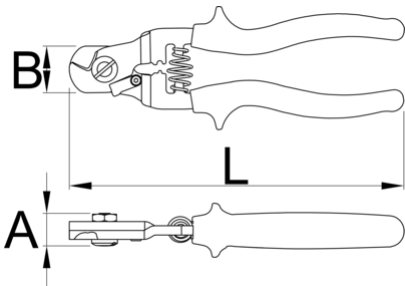

Κόφτης μανικιού ντίζας

584/4BI-US

Προφίλ

Χαρακτηριστικά προϊόντος

- Pliers developed specially for cutting shift and break housing. Pliers cut precise and smooth without deformation to the cable housing and feature a built-in crimping function for cable end caps. Locking mechanism keeps pliers closed for the easier storing. To unlock the locking mechanism simply squeeze and release the pliers.
- In order to preserve the ultimate cutting performance, we highly advise not to use pliers for cutting shift/brake wires and spokes.

628148

L

180

A

18

B

25

214

* Οι εικόνες των προϊόντων είναι συμβολικές. Όλες οι διαστάσεις είναι σε mm, το βάρος είναι σε γραμμάρια. Όλες οι αναφερόμενες διαστάσεις μπορεί να διαφέρουν σε ανοχές.