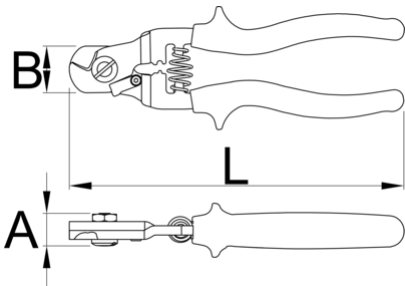

# Κόφτης μανικιού ντίζας

584/4BI-US

## Χαρακτηριστικά προϊόντος

- Pliers developed specially for cutting shift and break housing. Pliers cut precise and smooth without deformation to the cable housing and feature a built in crimping function for cable end caps. Locking mechanism keeps pliers closed for the easier storing. To unlock the locking mechanism simply squeeze and release the pliers.
- In order to preserve the ultimate cutting performance, we highly advice not to use pliers for cutting shift/brake wires and spokes.

628148

L

180

A

18

B

25

214

\* Οι εικόνες των προϊόντων είναι συμβολικές. Όλες οι διαστάσεις είναι σε mm, το βάρος είναι σε γραμμάρια. Όλες οι αναφερόμενες διαστάσεις μπορεί να διαφέρουν σε ανοχές.