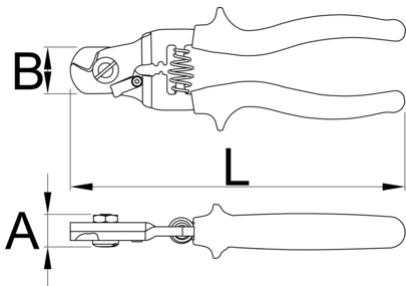

# Cortadores de carcasa de cable

584/4BI-US

## Características del producto

- El corta cable profesional esta desarrollado especialmente para cortar cables y fundas de cambio, corta de manera precisa y suave sin deformar la funda de cambio. Cuenta con una función de engarzado incorporado para las tapas de los extremos del cable.
- Para preservar el máximo rendimiento de corte, recomendamos no utilizar el corta cable Pro para cortar radios.

628148

L

180

A

18

B

25

214