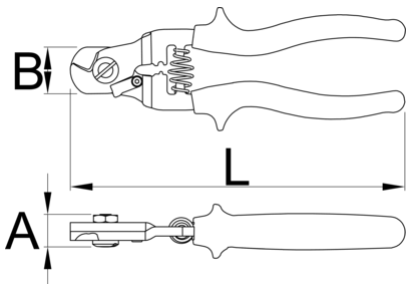

# Cortadores de carcasa de cable

584/4BI-US

## Características del producto

- El corta cable profesional esta desarrollado especialmente para cortar cables y fundas de cambio, corta de manera precisa y suave sin deformar la funda de cambio. Cuenta con una función de engarzado incorporado para las tapas de los extremos del cable.
- Para preservar el máximo rendimiento de corte, recomendamos no utilizar el corta cable Pro para cortar radios.

628148

L

180

A

18

B

25

214