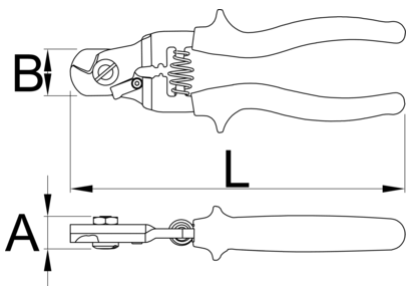

Cortadores de carcasa de cable

584/4BI-US

Perfiles

Características del producto

- El corta cable profesional esta desarrollado especialmente para cortar cables y fundas de cambio, corta de manera precisa y suave sin deformar la funda de cambio. Cuenta con una función de engarzado incorporado para las tapas de los extremos del cable.
- Para preservar el máximo rendimiento de corte, recomendamos no utilizar el corta cable Pro para cortar radios.

628148

L

180

A

18

B

25

214