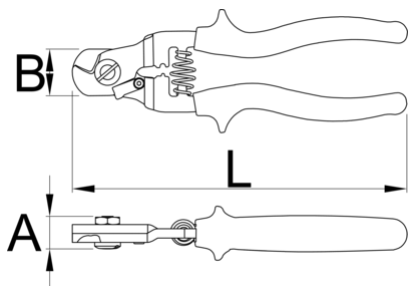

Kliješta za kablove

584/4BI-US

Profili

Atributi proizvoda

- Ova kliješta su neophodne za ravno sečenje. Imaju mehanizam zaključavanja, otključavanje, stiskanja.
- Da bismo sačuvali vrhunske performanse rezanja, savetujemo da ne koristimo kliješta za sječenje žica.

628148

L

180

A

18

B

25

214

* Slike proizvoda su simbolične. Sve dimenzije su u mm, masa je u g.