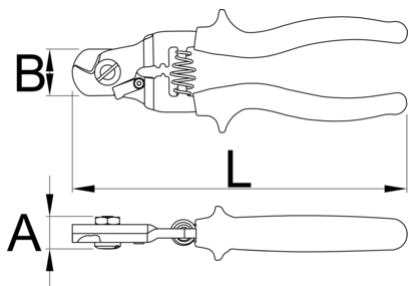

Kliješta za kablove

584/4BI-US

Profili

Atributi proizvoda

- Ova kliješta su neophodne za ravno sečenje. Imaju mehanizam zaključavanja, otključavanje, stiskanja.
- Da bismo sačuvali vrhunske performanse rezanja, savetujemo da ne koristimo kliješta za sječenje žica.

628148

L

180

A

18

B

25

214

* Slike proizvoda su simbolične. Sve dimenzije su u mm, masa je u g.