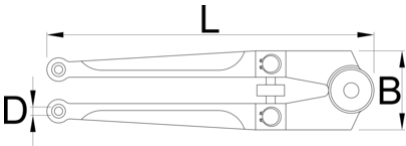

# Pin wrench for ring nuts

254

## Profiles

		D	D1	D2	D3	L	B	
613049	18 - 100	4.8	5.8	6.8	7.8	250	55	615

\* Ürünlerin resimleri semboliktir. Bütün boyutlar mm ve ağırlık gram cinsindedir.