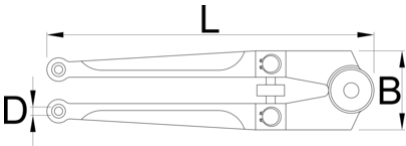

Pin wrench for ring nuts

254

Profiles

613049

18 - 100

D

4.8

D1

5.8

D2

6.8

D3

7.8

L

250

B

55

615

* Ürünlerin resimleri semboliktir. Bütün boyutlar mm ve ağırlık gram cinsindedir.

Usage (pictures)