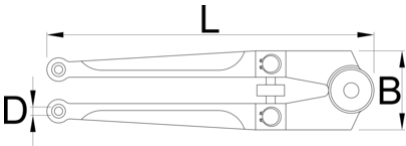

# Pin wrench for ring nuts

254

## Profiles

613049

18 - 100

D

4.8

D1

5.8

D2

6.8

D3

7.8

L

250

B

55

615

\* Ürünlerin resimleri semboliktir. Bütün boyutlar mm ve ağırlık gram cinsindedir.