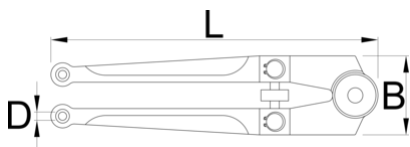

Ključ za okrugle matice

254

Profili

613049

18 - 100

D

4.8

D1

5.8

D2

6.8

D3

7.8

L

250

B

55

615

* Fotografije proizvoda su simbolične. Sve dimenzije su u mm, a težina u gramima. Sve navedene dimenzije mogu odstupati u granicama tolerancija.

Upotreba (slike)