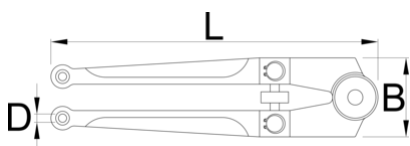

Ključ za okrogle matice

254

Profili

		D	D1	D2	D3	L	B	
613049	18 - 100	4.8	5.8	6.8	7.8	250	55	615

* Slike proizvodov so simbolične. Vse dimenzije so v mm, masa v g. Vse navedene dimenzije lahko odstopajo v tolerančnih merah.