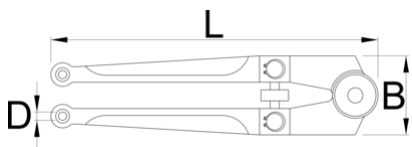

Ključ za okrogle matice

254

Profili

		D	D1	D2	D3	L	B	
613049	18 - 100	4.8	5.8	6.8	7.8	250	55	615

* Slike proizvodov so simbolične. Vse dimenzije so v mm, teža v g. Vse navedene dimenzije lahko odstopajo v tolerančnih merah.