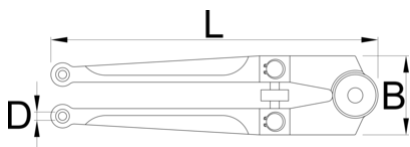

Ključ za okrogle matice

254

Profili

		D	D1	D2	D3	L	B	
613049	18 - 100	4.8	5.8	6.8	7.8	250	55	615

* Slike proizvodov so simbolične. Vse dimenzije so v mm, masa v g. Vse navedene dimenzije lahko odstopajo v tolerančnih merah.