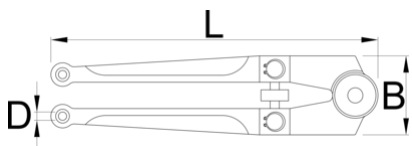

Klúč pre kruhové matice

Hidden

254

Profiles

Barcode	Icon	D	D1	D2	D3	L	B	Icon
613049		4.8	5.8	6.8	7.8	250	55	

* Obrázky sú symbolické. Všetky rozmery sú v mm, hmotnosť je v g. Všetky udané rozmery sa môžu líšiť v rámci tolerancie.

Usage (pictures)