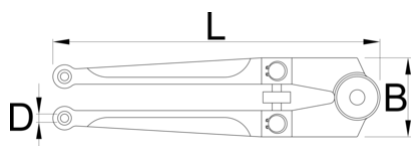

# Klúč pre kruhové matice

254

## Profiles

Barcode	Icon	D	D1	D2	D3	L	B	Icon
613049	18 - 100	4.8	5.8	6.8	7.8	250	55	615

\* Obrázky sú symbolické. Všetky rozmery sú v mm, hmotnosť je v g. Všetky udané rozmery sa môžu líšiť v rámci tolerancie.