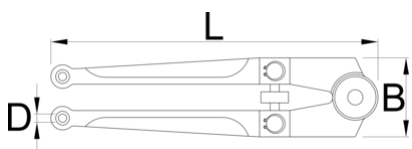

Klúč pre kruhové matice

254

Profiles

Barcode	Icon	D	D1	D2	D3	L	B	Weight
613049		4.8	5.8	6.8	7.8	250	55	615

* Obrázky sú symbolické. Všetky rozmery sú v mm, hmotnosť je v g. Všetky udané rozmery sa môžu líšiť v rámci tolerancie.

Usage (pictures)