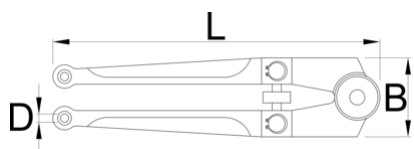

# Klúč pre kruhové matice

254

## Profiles

Barcode	Icon	D	D1	D2	D3	L	B	Icon
613049		4.8	5.8	6.8	7.8	250	55	

\* Obrázky sú symbolické. Všetky rozmery sú v mm, hmotnosť je v g. Všetky udané rozmery sa môžu líšiť v rámci tolerancie.