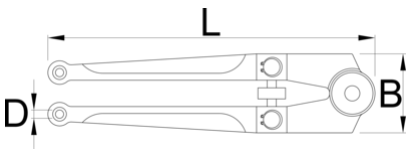

# Ключ разводной со штифтами

254

## Профили

		D	D1	D2	D3	L	B	
613049	18 - 100	4.8	5.8	6.8	7.8	250	55	615

\* Изображения продуктов носят демонстрационный характер. Все размеры указаны в миллиметрах, вес в граммах.