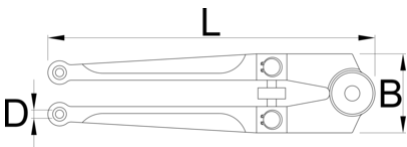

Ключ разводной со штифтами

254

Профили

		D	D1	D2	D3	L	B	
613049	18 - 100	4.8	5.8	6.8	7.8	250	55	615

* Изображения продуктов носят демонстрационный характер. Все размеры указаны в миллиметрах, вес в граммах.