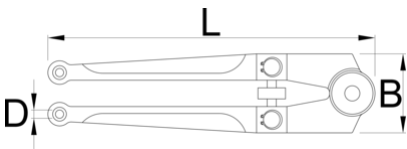

Ключ разводной со штифтами

254

Профили

		D	D1	D2	D3	L	B	
613049	18 - 100	4.8	5.8	6.8	7.8	250	55	615

* Изображения продуктов носят демонстрационный характер. Все размеры указаны в миллиметрах, вес в граммах.