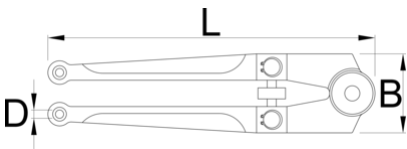

Pin wrench for ring nuts

254

Profile

		D	D1	D2	D3	L	B	
613049	18 - 100	4.8	5.8	6.8	7.8	250	55	615

* Imaginea produsului este simbolica. Toate dimensiunile sunt exprimate în mm, greutatea în grame.

0 (pictures)