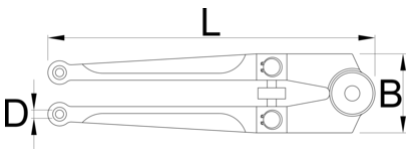

# Pin wrench for ring nuts

254

Profile

		D	D1	D2	D3	L	B	
613049	18 - 100	4.8	5.8	6.8	7.8	250	55	615

\* Imaginea produsului este simbolica. Toate dimensiunile sunt exprimate în mm, greutatea în grame.

0 (pictures)