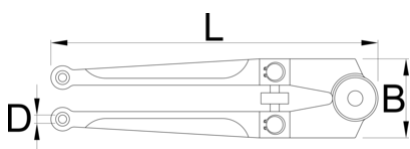

Klucz z pinem do nakrętek pierścieniowych

254

Profile

D

D1

D2

D3

L

B

613049

18 - 100

4.8

5.8

6.8

7.8

250

55

615

* Przedstawiony wygląd produktu jest orientacyjny. Wszystkie wymiary są w mm, podana waga w gramach

Użycie (Obrazy)