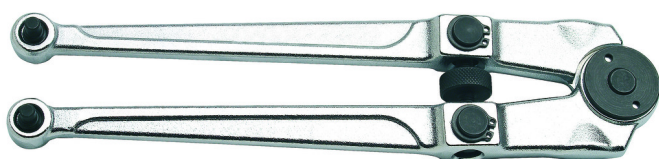

Klucz z pinem do nakrętek pierścieniowych

254

Profile

613049

18 - 100

D

4.8

D1

5.8

D2

6.8

D3

7.8

L

250

B

55

615

* Przedstawiony wygląd produktu jest orientacyjny. Wszystkie wymiary są w mm, podana waga w gramach

Użycie (Obrazy)