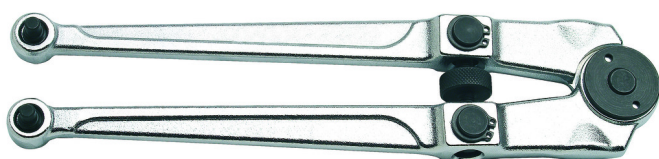

Klucz z pinem do nakrętek pierścieniowych

254

Profile

D

D1

D2

D3

L

B

613049

18 - 100

4.8

5.8

6.8

7.8

250

55

615

* Przedstawiony wygląd produktu jest orientacyjny. Wszystkie wymiary są w mm, podana waga w gramach

Użycie (Obrazy)