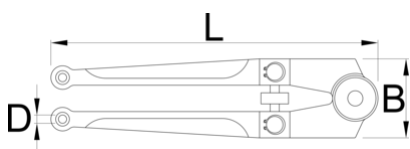

Klucz z pinem do nakrętek pierścieniowych

254

Profile

613049

18 - 100

D

4.8

D1

5.8

D2

6.8

D3

7.8

L

250

B

55

615

* Przedstawiony wygląd produktu jest orientacyjny. Wszystkie wymiary są w mm, podana waga w gramach

Użycie (Obrazy)