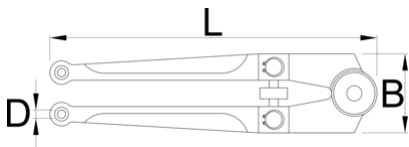

Pengatsleutel, verstelbaar

254

Profielen

Barcode	Symbol	D	D1	D2	D3	L	B	Weight
613049	18 - 100	4.8	5.8	6.8	7.8	250	55	615

* Afbeeldingen van producten zijn symbolisch. Alle afmetingen zijn in mm en gewicht in gram. Alle vermelde afmetingen kunnen variëren in tolerantie.