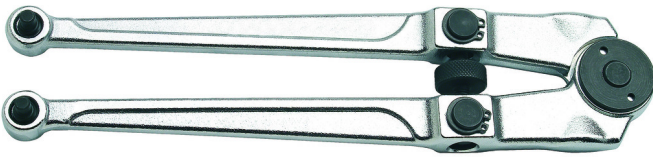

Pengatsleutel, verstelbaar

254

Profielen

		D	D1	D2	D3	L	B	
613049	18 - 100	4.8	5.8	6.8	7.8	250	55	615

* Afbeeldingen van producten zijn symbolisch. Alle afmetingen zijn in mm en gewicht in gram. Alle vermelde afmetingen kunnen variëren in tolerantie.