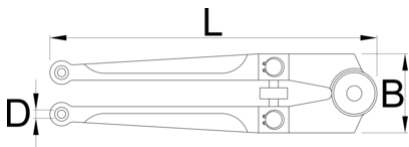

Pengatsleutel, verstelbaar

254

Profielen

		D	D1	D2	D3	L	B	
613049	18 - 100	4.8	5.8	6.8	7.8	250	55	615

* Afbeeldingen van producten zijn symbolisch. Alle afmetingen zijn in mm en gewicht in gram. Alle vermelde afmetingen kunnen variëren in tolerantie.