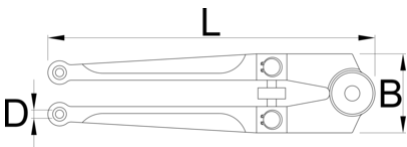

## Profielen

Barcode	Symbol	D	D1	D2	D3	L	B	Weight
613049	18 - 100	4.8	5.8	6.8	7.8	250	55	615

\* Afbeeldingen van producten zijn symbolisch. Alle afmetingen zijn in mm en gewicht in gram. Alle vermelde afmetingen kunnen variëren in tolerantie.