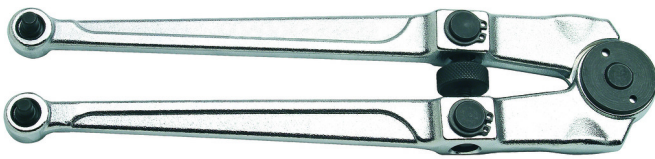

Pengatsleutel, verstelbaar

254

Profielen

Barcode	Symbol	D	D1	D2	D3	L	B	Weight
613049	18 - 100	4.8	5.8	6.8	7.8	250	55	615

* Afbeeldingen van producten zijn symbolisch. Alle afmetingen zijn in mm en gewicht in gram. Alle vermelde afmetingen kunnen variëren in tolerantie.