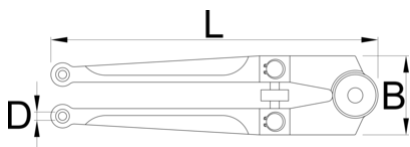

Зглобен клуч за матици

254

Profiles

Barcode	Icon	D	D1	D2	D3	L	B	Weight
613049		4.8	5.8	6.8	7.8	250	55	615

* Сликите на производите се симболични. Сите димензии се во мм, тежината е во грамови. Сите наведени димензии може да се разликуваат во ниво на толеранција

Usage (pictures)