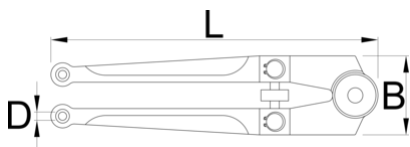

# Зглобен клуч за матици

254

## Profiles

Barcode	Icon	D	D1	D2	D3	L	B	Weight
613049		4.8	5.8	6.8	7.8	250	55	615

\* Сликите на производите се симболични. Сите димензии се во мм, тежината е во грамови. Сите наведени димензии може да се разликуваат во ниво на толеранција