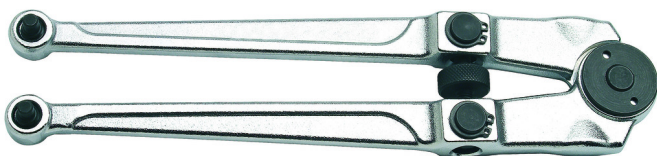

# Зглобен клуч за матици

254

## Profiles

Barcode	Icon	D	D1	D2	D3	L	B	Weight
613049		4.8	5.8	6.8	7.8	250	55	615

\* Сликите на производите се симболични. Сите димензии се во мм, тежината е во грамови. Сите наведени димензии може да се разликуваат во ниво на толеранција