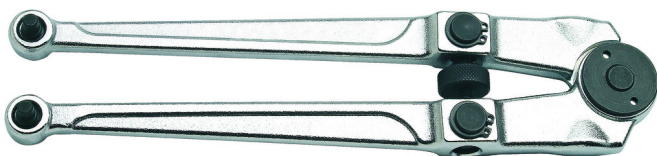

Зглобен клуч за матици

254

Profiles

Barcode	Icon	D	D1	D2	D3	L	B	Weight
613049		4.8	5.8	6.8	7.8	250	55	615

* Сликите на производите се симболични. Сите димензии се во мм, тежината е во грамови. Сите наведени димензии може да се разликуваат во ниво на толеранција

Usage (pictures)