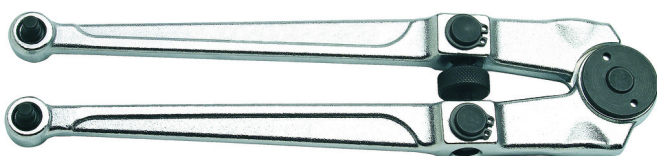

Зглобен клуч за матици

254

Profiles

Barcode	Icon	D	D1	D2	D3	L	B	Weight
613049		4.8	5.8	6.8	7.8	250	55	615

* Сликите на производите се симболични. Сите димензии се во мм, тежината е во грамови. Сите наведени димензии може да се разликуваат во ниво на толеранција

Usage (pictures)