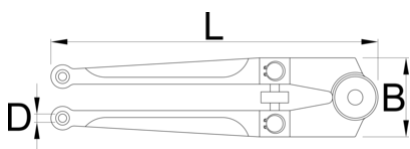

Зглобен клуч за матици

254

Profiles

Barcode	Icon	D	D1	D2	D3	L	B	Weight
613049		4.8	5.8	6.8	7.8	250	55	615

* Сликите на производите се симболични. Сите димензии се во мм, тежината е во грамови. Сите наведени димензии може да се разликуваат во ниво на толеранција

Usage (pictures)