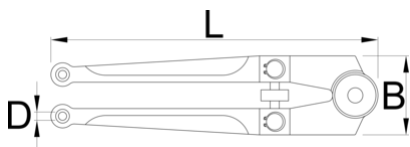

Chiave a perno per bussole

254

Profili

Barcode	Icon	D	D1	D2	D3	L	B	Weight
613049	18 - 100	4.8	5.8	6.8	7.8	250	55	615

* Le immagini dei prodotti sono puramente simboliche. Tutte le dimensioni sono in mm, peso in grammi.