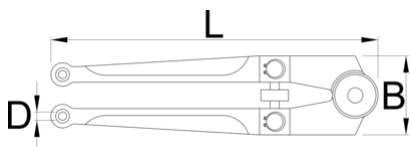

Chiave a perno per bussole

254

Profili

613049

18 - 100

D

4.8

D1

5.8

D2

6.8

D3

7.8

L

250

B

55

615

* Le immagini dei prodotti sono puramente simboliche. Tutte le dimensioni sono in mm, peso in grammi.

Utilizzo (pictures)