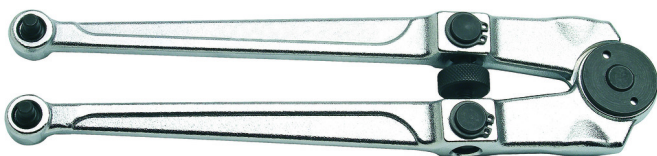

Chiave a perno per bussole

254

Profili

Barcode	Icon	D	D1	D2	D3	L	B	Weight
613049	18 - 100	4.8	5.8	6.8	7.8	250	55	615

* Le immagini dei prodotti sono puramente simboliche. Tutte le dimensioni sono in mm, peso in grammi.