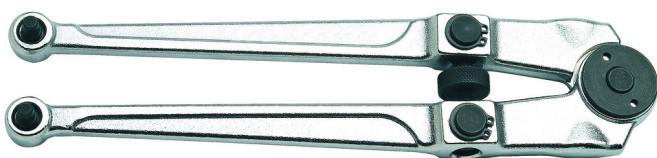

Chiave a perno per bussole

254

Profili

613049

18 - 100

D

4.8

D1

5.8

D2

6.8

D3

7.8

L

250

B

55

615

* Le immagini dei prodotti sono puramente simboliche. Tutte le dimensioni sono in mm, peso in grammi.

Utilizzo (pictures)