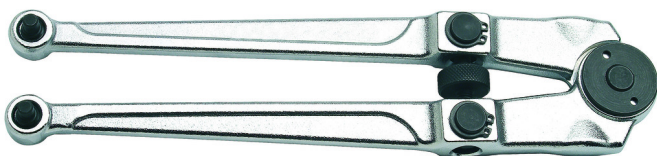

Chiave a perno per bussole

254

Profili

613049

18 - 100

D

4.8

D1

5.8

D2

6.8

D3

7.8

L

250

B

55

615

* Le immagini dei prodotti sono puramente simboliche. Tutte le dimensioni sono in mm, peso in grammi.

Utilizzo (pictures)