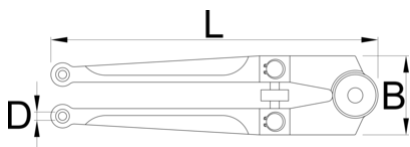

Ključ za okrugle matice

254

Profili

613049

18 - 100

D

4.8

D1

5.8

D2

6.8

D3

7.8

L

250

B

55

615

* Slike proizvoda su simbolične. Sve dimenzije su u mm, masa je u g.

upotreba (pictures)