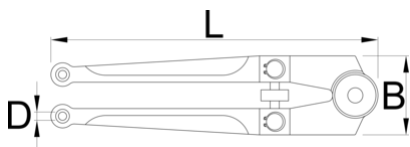

Ključ za okrugle matice

254

Profili

		D	D1	D2	D3	L	B	
613049	18 - 100	4.8	5.8	6.8	7.8	250	55	615

* Slike proizvoda su simbolične. Sve dimenzije su u mm, masa je u g.

upotreba (pictures)