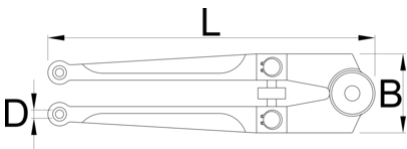

# Ρυθμιζόμενο κλειδί ακίδας

254

## Προφίλ

		D	D1	D2	D3	L	B	
613049	18 - 100	4.8	5.8	6.8	7.8	250	55	615

\* Οι εικόνες των προϊόντων είναι συμβολικές. Όλες οι διαστάσεις είναι σε mm, το βάρος είναι σε γραμμάρια. Όλες οι αναφερόμενες διαστάσεις μπορεί να διαφέρουν σε ανοχές.