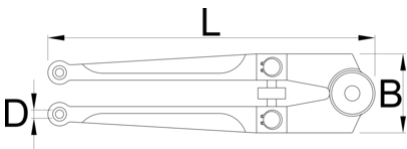

Ρυθμιζόμενο κλειδί ακίδας

254

Προφίλ

		D	D1	D2	D3	L	B	
613049	18 - 100	4.8	5.8	6.8	7.8	250	55	615

* Οι εικόνες των προϊόντων είναι συμβολικές. Όλες οι διαστάσεις είναι σε mm, το βάρος είναι σε γραμμάρια. Όλες οι αναφερόμενες διαστάσεις μπορεί να διαφέρουν σε ανοχές.