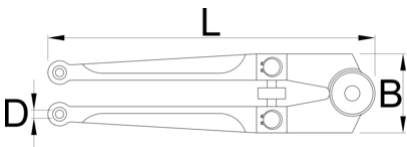

Ρυθμιζόμενο κλειδί ακίδας

254

Προφίλ

		D	D1	D2	D3	L	B	
613049	18 - 100	4.8	5.8	6.8	7.8	250	55	615

* Οι εικόνες των προϊόντων είναι συμβολικές. Όλες οι διαστάσεις είναι σε mm, το βάρος είναι σε γραμμάρια. Όλες οι αναφερόμενες διαστάσεις μπορεί να διαφέρουν σε ανοχές.