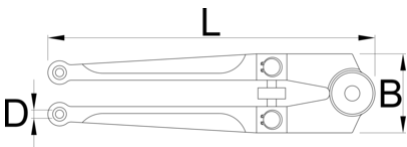

Hakenschlüssel für Nutmuttern

254

Profile

Barcode	Profile	D	D1	D2	D3	L	B	Weight
613049	18 - 100	4.8	5.8	6.8	7.8	250	55	615

* Bilder von Produkten sind Symbolfotos. Abmessungen sind in mm, Gewichte in Gramm.

Verwendung (Bilder)