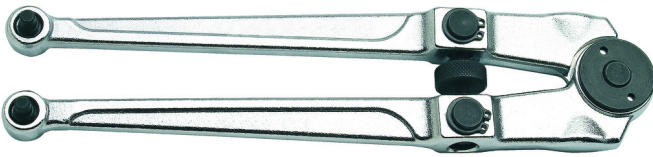

Clé à écrous

254

Profils

		D	D1	D2	D3	L	B	
613049	18 - 100	4.8	5.8	6.8	7.8	250	55	615

* Les images des produits ne sont pas contractuelles. Toutes les dimensions sont en mm, les poids en grammes.

Utilisation (pictures)