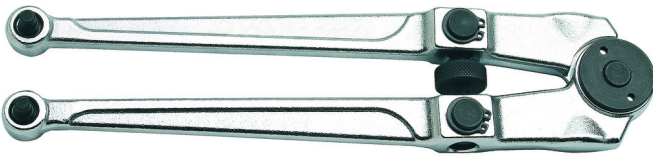

# Clé à écrous

254

## Profils

		D	D1	D2	D3	L	B	
613049	18 - 100	4.8	5.8	6.8	7.8	250	55	615

\* Les images des produits ne sont pas contractuelles. Toutes les dimensions sont en mm, les poids en grammes.