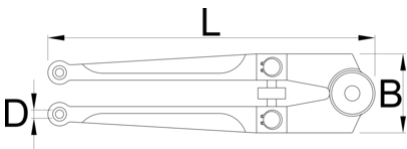

Llave inglesa para tuercas anulares

254

Perfiles

		D	D1	D2	D3	L	B	
613049	18 - 100	4.8	5.8	6.8	7.8	250	55	615

* Las imágenes de los productos son simbólicas. Todas las dimensiones son en mm, peso en gramos.