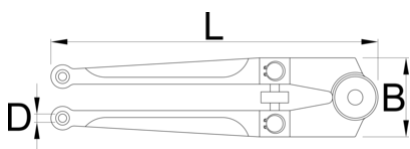

Klíč na kruhové matice

254

Profily

Barcode	Icon	D	D1	D2	D3	L	B	Icon
613049	18 - 100	4.8	5.8	6.8	7.8	250	55	615

* Obrázky produktů jsou symbolické. Všechny rozměry jsou v mm a hmotnost v gramech. Všechny uvedené rozměry se mohou lišit v toleranci.