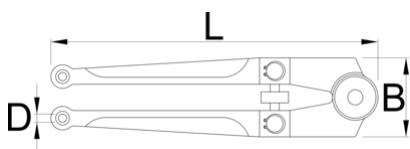

# Klíč na kruhové matice

254

## Profily

Barcode	Icon	D	D1	D2	D3	L	B	Icon
613049	18 - 100	4.8	5.8	6.8	7.8	250	55	615

\* Obrázky produktů jsou symbolické. Všechny rozměry jsou v mm a hmotnost v gramech. Všechny uvedené rozměry se mohou lišit v toleranci.