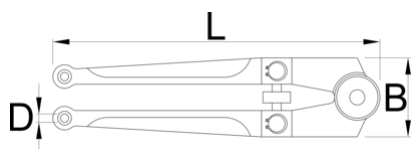

Klíč na kruhové matice

254

Profily

Barcode	Icon	D	D1	D2	D3	L	B	Icon
613049	18 - 100	4.8	5.8	6.8	7.8	250	55	615

* Obrázky produktů jsou symbolické. Všechny rozměry jsou v mm a hmotnost v gramech. Všechny uvedené rozměry se mohou lišit v toleranci.