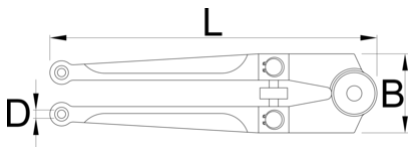

Ključ za okrugle matice

254

Profili

		D	D1	D2	D3	L	B	
613049	18 - 100	4.8	5.8	6.8	7.8	250	55	615

* Slike proizvoda su simbolične. Sve dimenzije su u mm, masa je u g.

Upotreba (pictures)