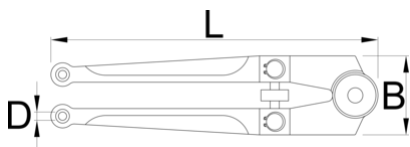

Ključ za okrugle matice

254

Profili

613049

18 - 100

D

4.8

D1

5.8

D2

6.8

D3

7.8

L

250

B

55

615

* Slike proizvoda su simbolične. Sve dimenzije su u mm, masa je u g.

Upotreba (pictures)