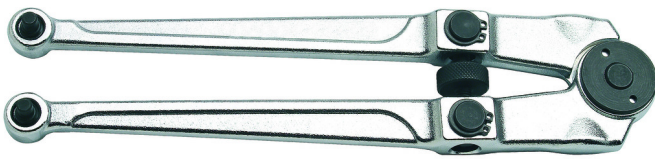

# Ključ za okrugle matice

254

## Profili

		D	D1	D2	D3	L	B	
613049	18 - 100	4.8	5.8	6.8	7.8	250	55	615

\* Slike proizvoda su simbolične. Sve dimenzije su u mm, masa je u g.