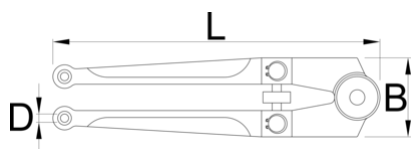

Ключ за кръгли гайки

254

Профили

		D	D1	D2	D3	L	B	
613049	18 - 100	4.8	5.8	6.8	7.8	250	55	615

* Снимките на продуктите са символични. Всички размери са в мм., теглото е в грамове .

Употреба (снимки)