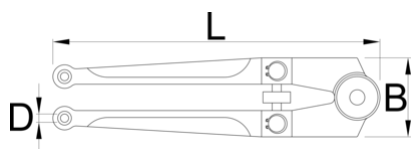

Ключ за кръгли гайки

254

Профили

Barcode	Icon	D	D1	D2	D3	L	B	Weight
613049	18 - 100	4.8	5.8	6.8	7.8	250	55	615

* Снимките на продуктите са символични. Всички размери са в мм., теглото е в грамове .

Употреба (снимки)