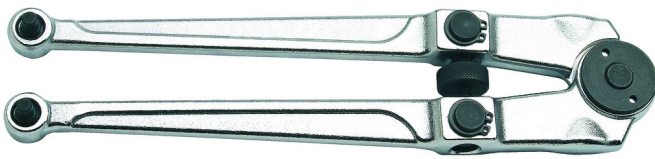

Pin wrench for ring nuts

254

Profielen

Barcode	Symbol	D	D1	D2	D3	L	B	Weight
613049	18 - 100	4.8	5.8	6.8	7.8	250	55	615

* Afbeeldingen van producten zijn symbolisch. Alle afmetingen zijn in mm, en het gewicht in grammen. Alle vermelde afmetingen kunnen variëren in tolerantie.