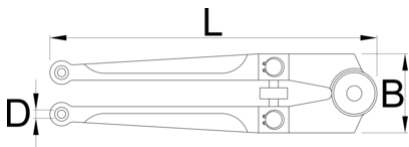

Pin wrench for ring nuts

254

Profielen

Barcode	Symbol	D	D1	D2	D3	L	B	Weight
613049	18 - 100	4.8	5.8	6.8	7.8	250	55	615

* Afbeeldingen van producten zijn symbolisch. Alle afmetingen zijn in mm, en het gewicht in grammen. Alle vermelde afmetingen kunnen variëren in tolerantie.