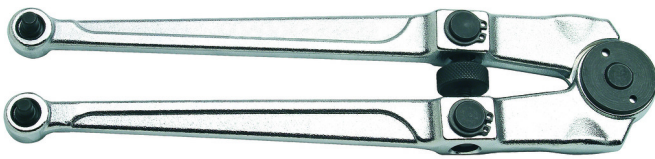

# Pin wrench for ring nuts

254

## Profielen

Barcode	Symbol	D	D1	D2	D3	L	B	Weight
613049	18 - 100	4.8	5.8	6.8	7.8	250	55	615

\* Afbeeldingen van producten zijn symbolisch. Alle afmetingen zijn in mm, en het gewicht in grammen. Alle vermelde afmetingen kunnen variëren in tolerantie.