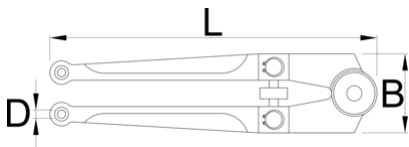

# Pin wrench for ring nuts

254

## Profielen

Barcode	Symbol	D	D1	D2	D3	L	B	Weight
613049	18 - 100	4.8	5.8	6.8	7.8	250	55	615

\* Afbeeldingen van producten zijn symbolisch. Alle afmetingen zijn in mm, en het gewicht in grammen. Alle vermelde afmetingen kunnen variëren in tolerantie.