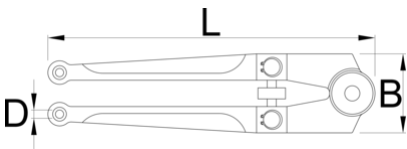

Hakenschlüssel für Nutmuttern

254

Profile

		D	D1	D2	D3	L	B	
613049	18 - 100	4.8	5.8	6.8	7.8	250	55	615

* Bilder von Produkten sind Symbolfotos. Abmessungen sind in mm, Gewichte in Gramm.

Verwendung (Bilder)