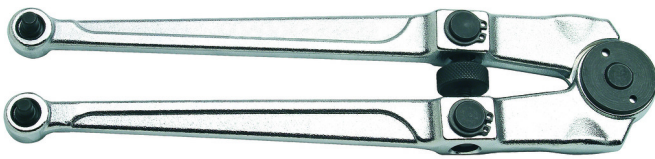

# Çelës I rrumbullakët për dado

254

## Profiles

		D	D1	D2	D3	L	B	
613049	18 - 100	4.8	5.8	6.8	7.8	250	55	615

\* Imazhet e produkteve janë simbolike. Të gjitha dimensionet janë në mm, pesha në gram. Të gjitha dimensionet e listuara mund të ndryshojnë në tolerancë.