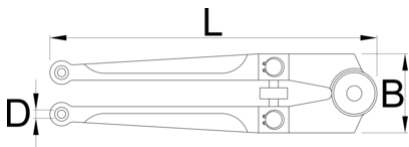

Çelës I rrumbullakët për dado

254

Profiles

		D	D1	D2	D3	L	B	
613049	18 - 100	4.8	5.8	6.8	7.8	250	55	615

* Imazhet e produkteve janë simbolike. Të gjitha dimensionet janë në mm, pesha në gram. Të gjitha dimensionet e listuara mund të ndryshojnë në tolerancë.

Usage (pictures)