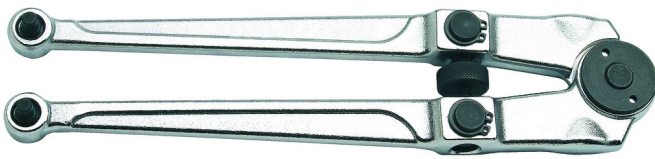

Çelës I rrumbullakët për dado

254

Profiles

		D	D1	D2	D3	L	B	
613049	18 - 100	4.8	5.8	6.8	7.8	250	55	615

* Imazhet e produkteve janë simbolike. Të gjitha dimensionet janë në mm, pesha në gram. Të gjitha dimensionet e listuara mund të ndryshojnë në tolerancë.

Usage (pictures)