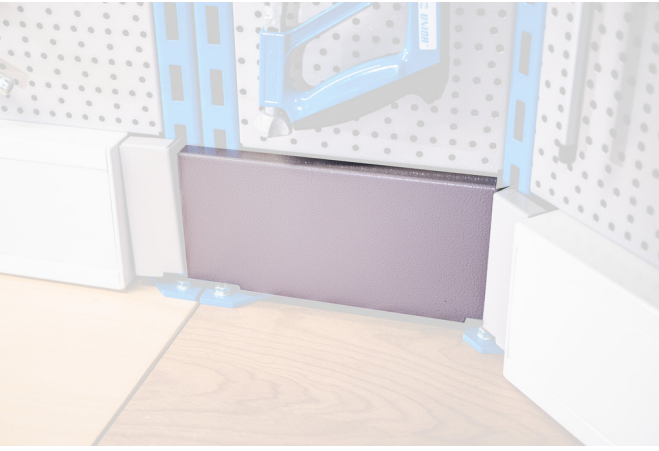

# Açılı modüler çalışma tezgahı için kapak seti, 2 adet set

990BA1

## Profiles

628203

L

241,4

B

130

H

31,8