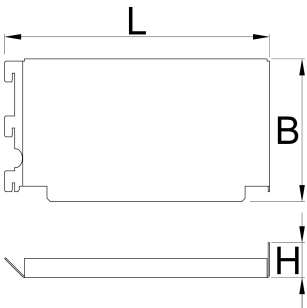

# Açılı modüler çalışma tezgahı için kapak seti, 2 adet set

990BA1

## Profiles

628203

L

241,4

B

130

H

31,8

710

\* Ürünlerin resimleri semboliktir. Bütün boyutlar mm ve ağırlık gram cinsindedir.