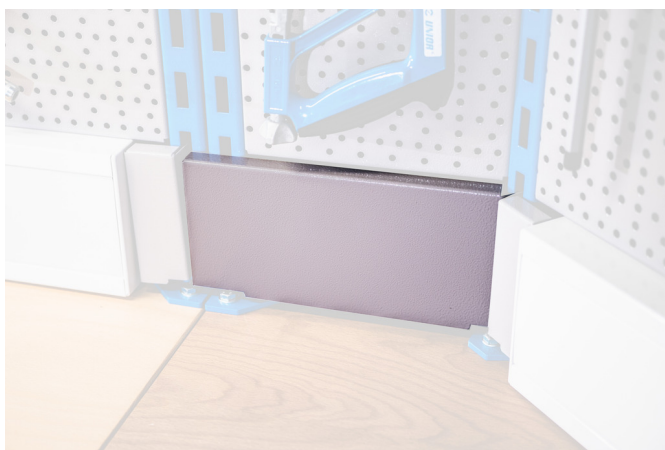

# Maska za ugaoni radni sto, 2 kom

990BA1

## Profili

628203

L

241,4

B

130

H

31,8