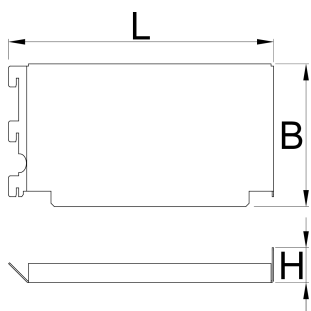

# Maska za ugaoni radni sto, 2 kom

990BA1

## Profili

628203

L

241,4

B

130

H

31,8

710

\* Fotografije proizvoda su simbolične. Sve dimenzije su u mm, a težina u gramima. Sve navedene dimenzije mogu odstupati u granicama tolerancija.