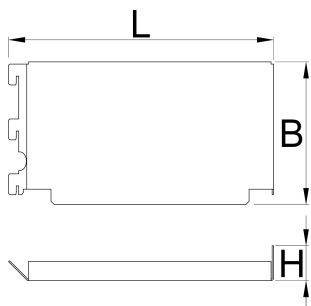

Garnitura pokrovov za kotni delovni pult, 2 kosa

990BA1

Profili

628203

L

241,4

B

130

H

31,8

710

* Slike proizvodov so simbolične. Vse dimenzije so v mm, teža v g. Vse navedene dimenzije lahko odstopajo v tolerančnih merah.