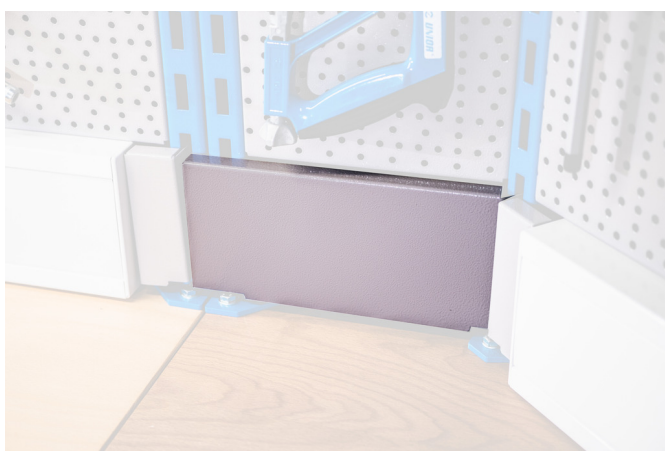

Garnitura pokrovov za kotni delovni pult, 2 kosa

990BA1

Profili

628203

L

241,4

B

130