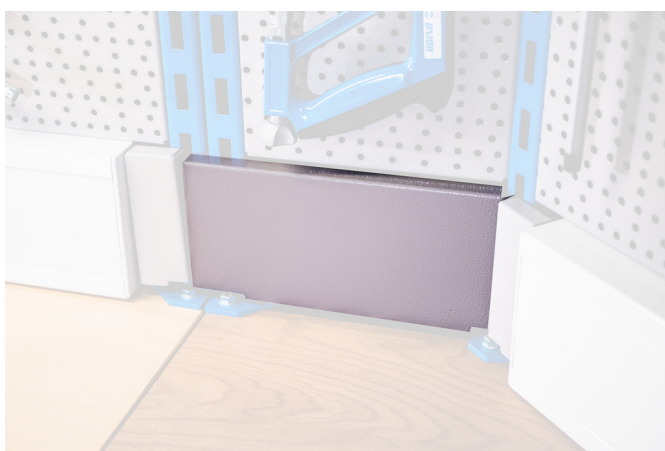

Súprava krytov pre rohový pracovný stôl, 2ks set

990BA1

Profiles

628203

L

241,4

B

130