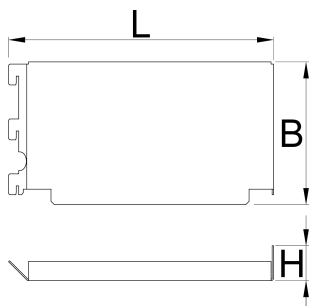

Súprava krytov pre rohový pracovný stôl, 2ks set

990BA1

Profiles

628203

L

241,4

B

130

H

31,8

710

* Obrázky sú symbolické. Všetky rozmery sú v mm, hmotnosť je v g. Všetky udané rozmery sa môžu líšiť v rámci tolerancie.