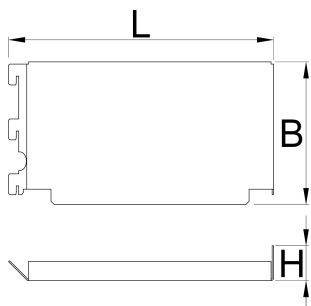

# Súprava krytov pre rohový pracovný stôl, 2ks set

990BA1

## Profiles

628203

L

241,4

B

130

H

31,8

710

\* Obrázky sú symbolické. Všetky rozmery sú v mm, hmotnosť je v g. Všetky udané rozmery sa môžu líšiť v rámci tolerancie.