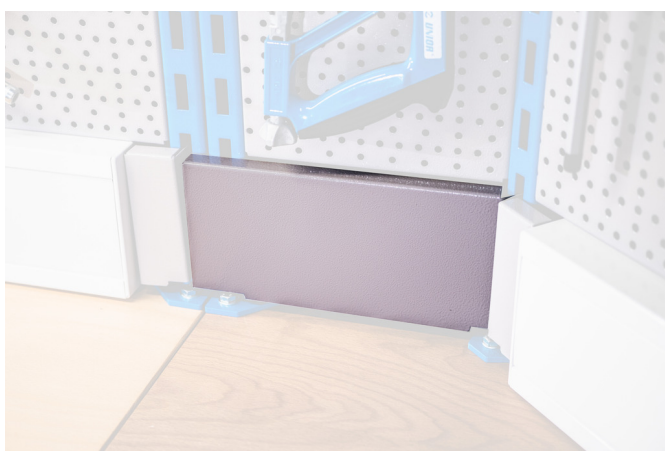

# Súprava krytov pre rohový pracovný stôl, 2ks set

990BA1

## Profiles

628203

L

241,4

B

130

H

31,8