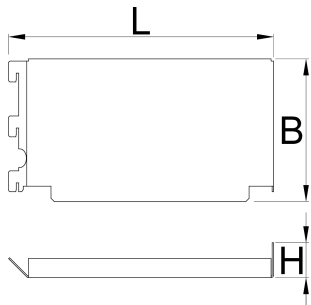

# Set de acoperire pentru banc modular pentru unghi, set de 2 buc

990BA1

## Profile

	L	B	H	
628203	241,4	130	31,8	710

\* Imaginea produsului este simbolica. Toate dimensiunile sunt exprimate în mm, greutatea în grame.