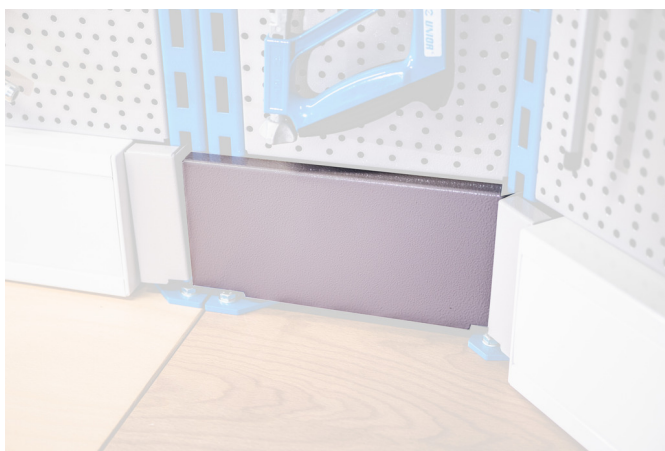

# Set de acoperire pentru banc modular pentru unghi, set de 2 buc

990BA1

## Profile

	L	B	H	
628203	241,4	130	31,8	710

\* Imaginea produsului este simbolica. Toate dimensiunile sunt exprimate în mm, greutatea în grame.