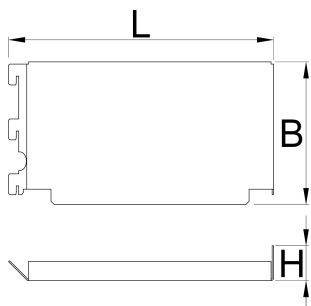

Set de acoperire pentru banc modular pentru unghi, set de 2 buc

990BA1

Profile

|  | L | B | H |  |
|--|-------|-----|------|---|
| 628203 | 241,4 | 130 | 31,8 | 710 |

* Imaginea produsului este simbolica. Toate dimensiunile sunt exprimate în mm, greutatea în grame.