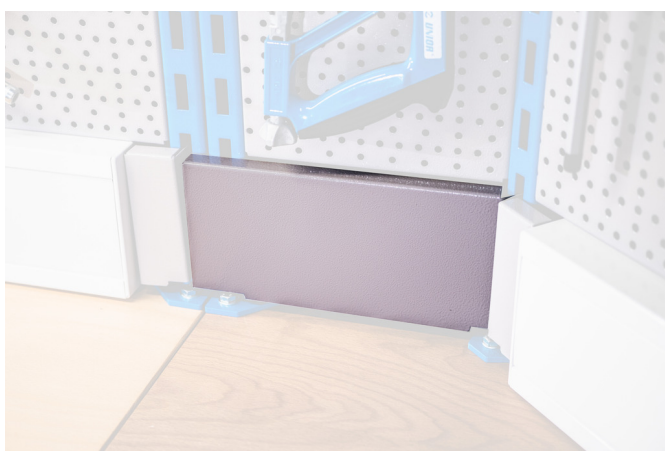

Set de acoperire pentru banc modular pentru unghi, set de 2 buc

990BA1

Profile

|  | L | B | H |  |
|--|-------|-----|------|---|
| 628203 | 241,4 | 130 | 31,8 | 710 |

* Imaginea produsului este simbolica. Toate dimensiunile sunt exprimate în mm, greutatea în grame.