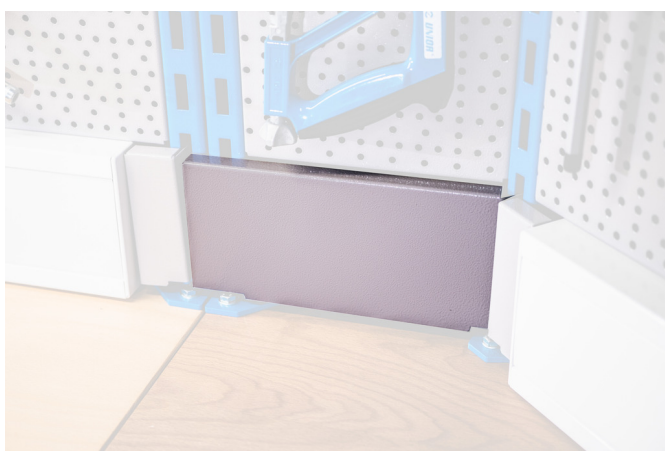

# Zestaw pokryć do narożnego modułowego stołu warsztatowego , 2 szt

990BA1

## Profile

628203

L

241,4

B

130

H

31,8

710

\* Przedstawiony wygląd produktu jest orientacyjny. Wszystkie wymiary są w mm, podana waga w gramach