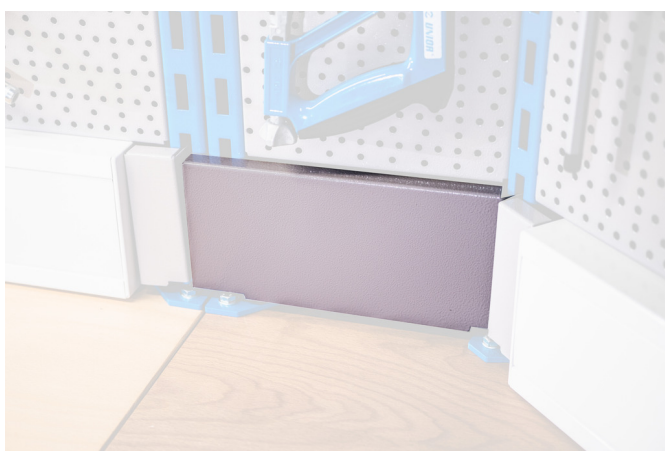

Zestaw pokryć do narożnego modułowego stołu warsztatowego , 2 szt

990BA1

Profile

628203

L

241,4

B

130