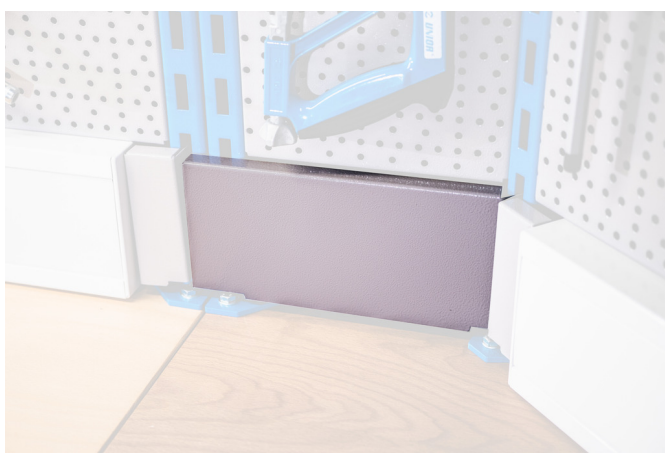

# Поклопец за аголна модуларна работна маса, сет од 2 парчиња

990BA1

## Profiles

628203

L

241,4

B

130

H

31,8