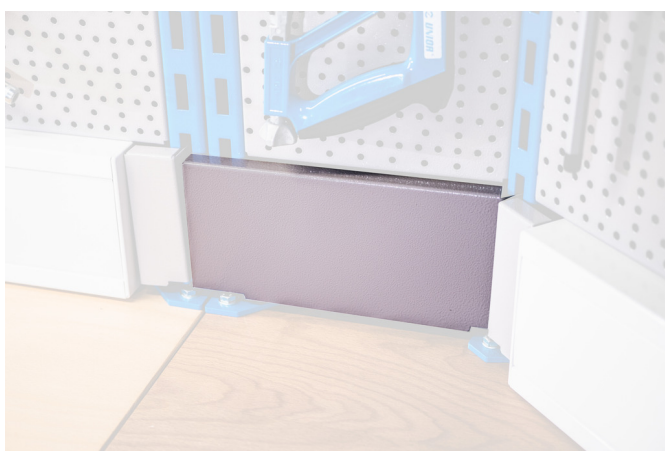

Поклопец за аголна модуларна работна маса, сет од 2 парчиња

990BA1

Profiles

628203

L

241,4

B

130