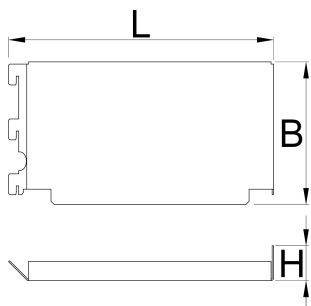

Поклопец за аголна модуларна работна маса, сет од 2 парчиња

990BA1

Profiles

628203

L

241,4

B

130

H

31,8

710

* Сликите на производите се симболични. Сите димензии се во мм, тежината е во грамови. Сите наведени димензии може да се разликуваат во ниво на толеранција