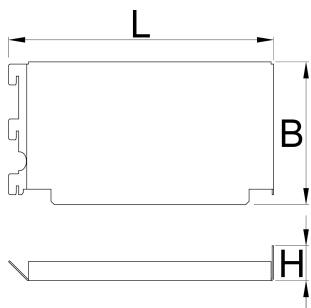

# Поклопец за аголна модуларна работна маса, сет од 2 парчиња

990BA1

## Profiles

628203

L

241,4

B

130

H

31,8

710

\* Сликите на производите се симболични. Сите димензии се во мм, тежината е во грамови. Сите наведени димензии може да се разликуваат во ниво на толеранција