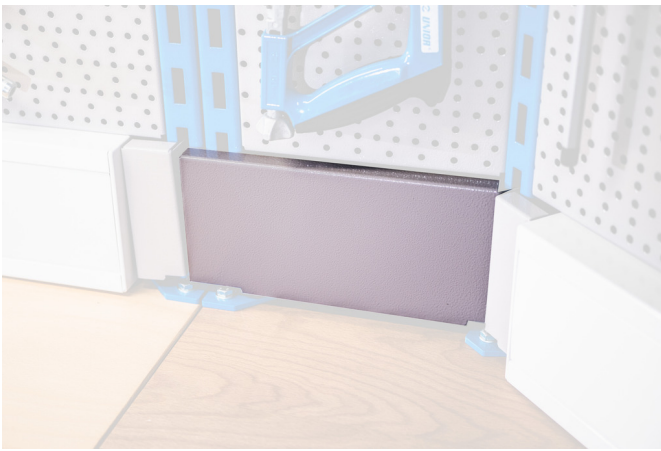

# 앵글 모듈러 워크 벤치용 커버 세트, 2개 세트

990BA1

## 프로파일

628203

L

241,4

B

130

H

31,8