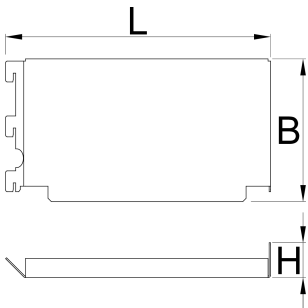

앵글 모듈러 워크 벤치용 커버 세트, 2개 세트

990BA1

프로파일

	L	B	H	
628203	241,4	130	31,8	710

* Images of products are symbolic. All dimensions are in mm, and weight in grams. All listed dimensions may vary in tolerance.