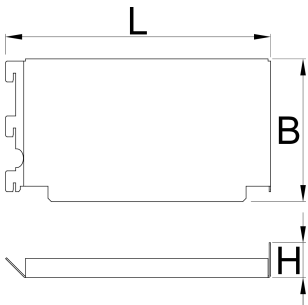

앵글 모듈러 워크 벤치용 커버 세트, 2개 세트

990BA1

프로파일

	L	B	H	
628203	241,4	130	31,8	710

* Images of products are symbolic. All dimensions are in mm, and weight in grams. All listed dimensions may vary in tolerance.