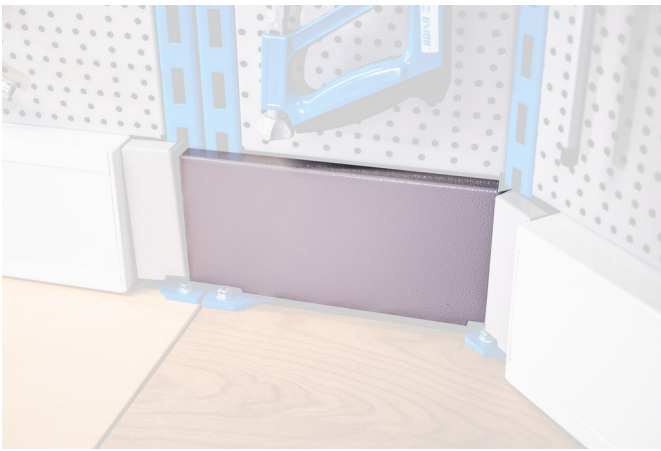

앵글 모듈러 워크 벤치용 커버 세트, 2개 세트

990BA1

프로파일

	L	B	H	
628203	241,4	130	31,8	710

* Images of products are symbolic. All dimensions are in mm, and weight in grams. All listed dimensions may vary in tolerance.