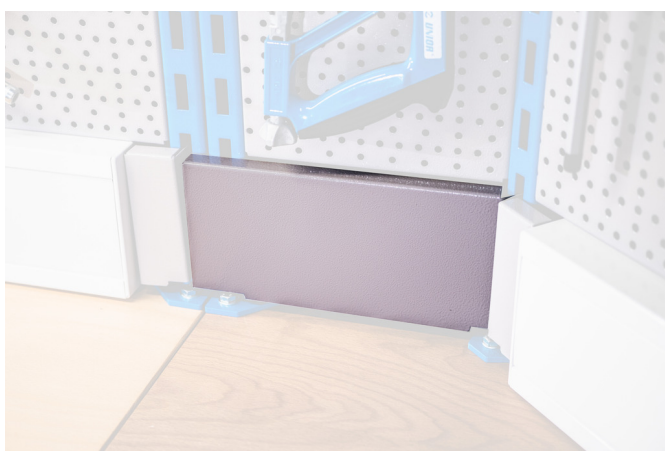

Set di copertura per banco da lavoro modulare ad angolo, set da 2 pz

990BA1

Profili

628203

L

241,4

B

130

H

31,8

710

* Le immagini dei prodotti sono puramente simboliche. Tutte le dimensioni sono in mm, peso in grammi.