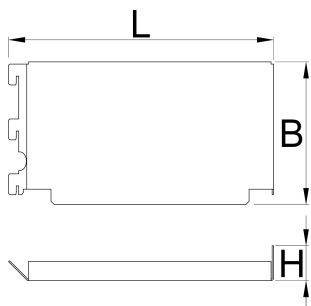

Set di copertura per banco da lavoro modulare ad angolo, set da 2 pz

990BA1

Profili

628203

L

241,4

B

130

H

31,8

710

* Le immagini dei prodotti sono puramente simboliche. Tutte le dimensioni sono in mm, peso in grammi.