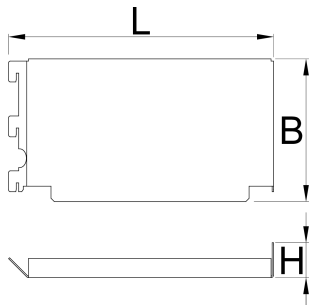

Takarólemezek moduláris sarok- munkapadhoz, 2 darab

990BA1

Profilok

628203

L

241,4

B

130

H

31,8

710

* A termékeképek illusztrációk. Minden feltüntetett méret milliméterben, a tömegek grammokban. Az összes feltüntetett méret eltérhet a toleranciának megfelelően.