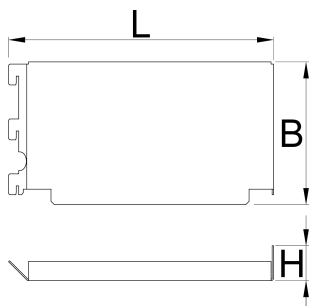

# Takarólemezek moduláris sarok- munkapadhoz, 2 darab

990BA1

## Profilok

628203

L

241,4

B

130

H

31,8

710

\* A termékeképek illusztrációk. Minden feltüntetett méret milliméterben, a tömegek grammokban. Az összes feltüntetett méret eltérhet a toleranciának megfelelően.