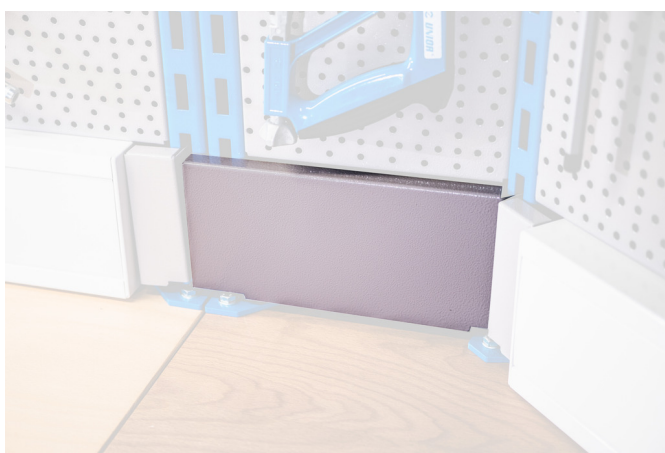

Garnitura poklopaca za kutni radni pult, 2 komada

990BA1

Profili

628203

L

241,4

B

130