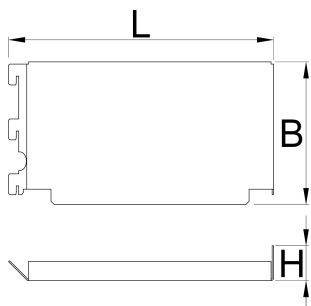

Garnitura poklopaca za kutni radni pult, 2 komada

990BA1

Profili

628203

L

241,4

B

130

H

31,8

710

* Slike proizvoda su simbolične. Sve dimenzije su u mm, masa je u g.