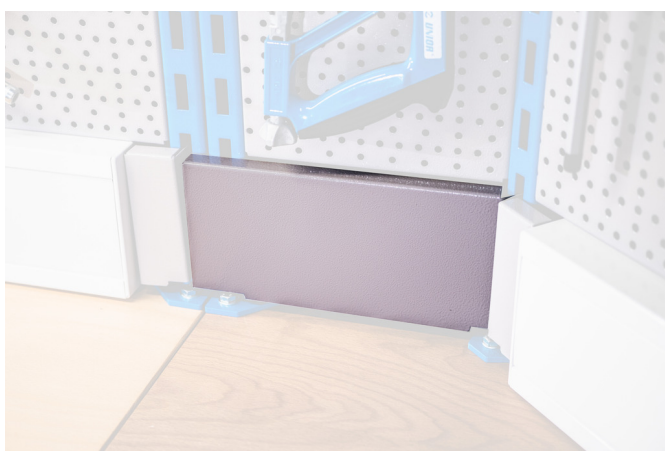

Garnitura poklopaca za kutni radni pult, 2 komada

990BA1

Profili

628203

L

241,4

B

130