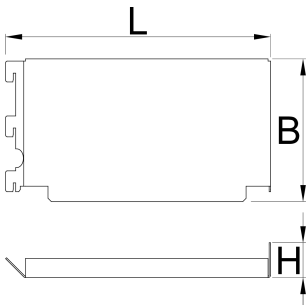

Κάλυμμα για γωνιακό προσαρμοζόμενο πάγκο εργασίας, σετ 2 τεμ.

990BA1

Προφίλ

	L	B	H	
628203	241,4	130	31,8	710

* Οι εικόνες των προϊόντων είναι συμβολικές. Όλες οι διαστάσεις είναι σε mm, το βάρος είναι σε γραμμάρια. Όλες οι αναφερόμενες διαστάσεις μπορεί να διαφέρουν σε ανοχές.