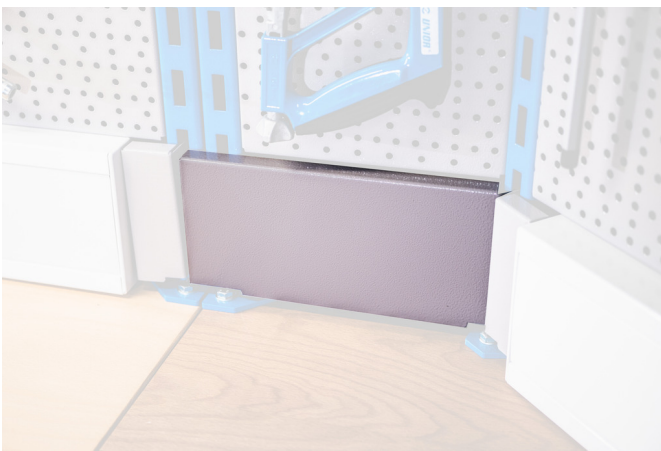

# Abdeckplatten-Set für modulare Eckwerkbank, 2-tlg.

990BA1

## Profile

	L	B	H	
628203	241,4	130	31,8	710

\* Bilder von Produkten sind Symbolfotos. Abmessungen sind in mm, Gewichte in Gramm.