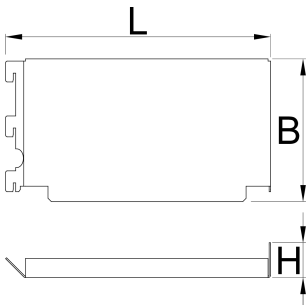

Abdeckplatten-Set für modulare Eckwerkbank, 2-tlg.

990BA1

Profile

	L	B	H	
628203	241,4	130	31,8	710

* Bilder von Produkten sind Symbolfotos. Abmessungen sind in mm, Gewichte in Gramm.