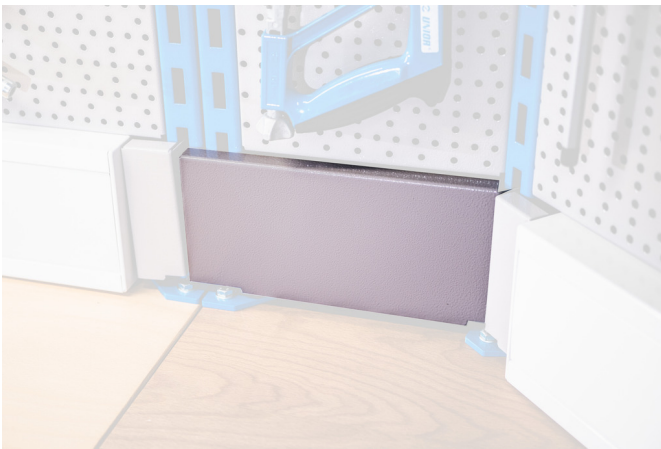

Abdeckplatten-Set für modulare Eckwerkbank, 2-tlg.

990BA1

Profile

	L	B	H	
628203	241,4	130	31,8	710

* Bilder von Produkten sind Symbolfotos. Abmessungen sind in mm, Gewichte in Gramm.