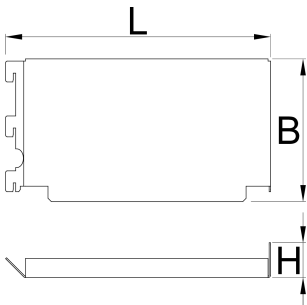

# Abdeckplatten-Set für modulare Eckwerkbank, 2-tlg.

990BA1

## Profile

	L	B	H	
628203	241,4	130	31,8	710

\* Bilder von Produkten sind Symbolfotos. Abmessungen sind in mm, Gewichte in Gramm.