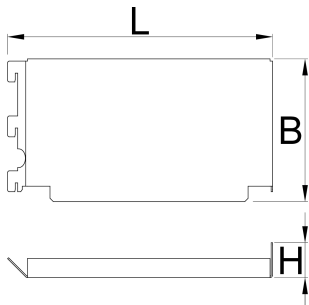

Jeu de caches pour établi modulaire d'angle, 2 pièces

990BA1

Profils

628203

L

241,4

B

130

H

31,8

710

* Les images des produits ne sont pas contractuelles. Toutes les dimensions sont en mm, les poids en grammes.