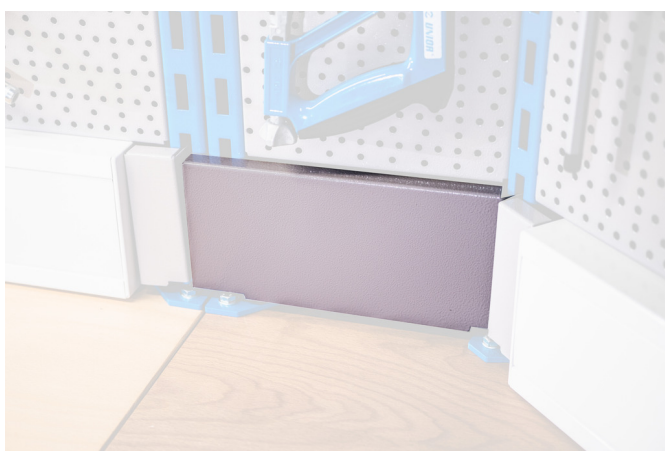

Jeu de caches pour établi modulaire d'angle, 2 pièces

990BA1

Profils

628203

L

241,4

B

130