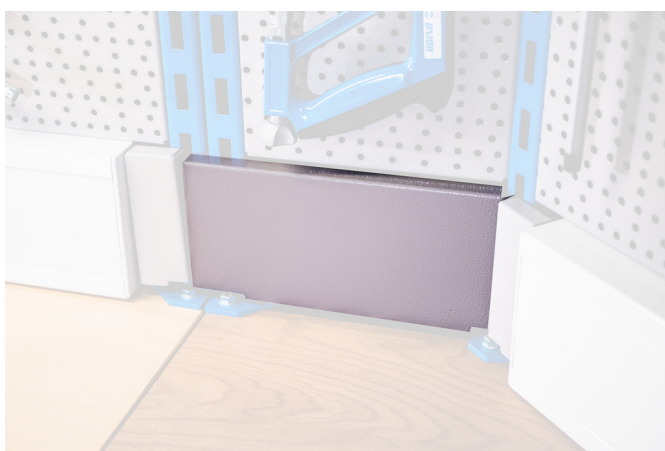

# Jeu de caches pour établi modulaire d'angle, 2 pièces

990BA1

## Profils

628203

L

241,4

B

130

H

31,8