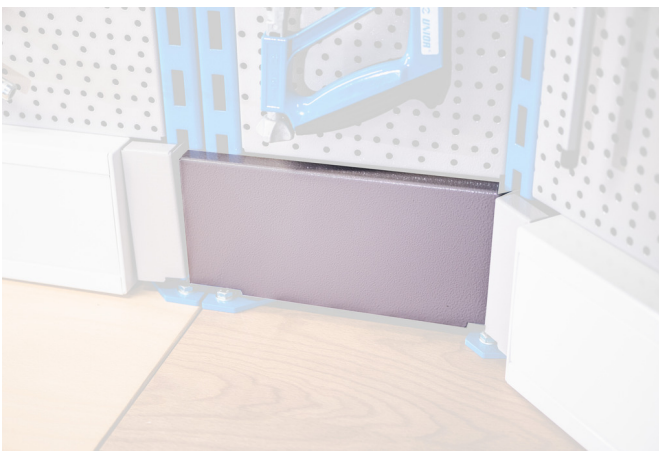

Jeu de caches pour établi modulaire d'angle, 2 pièces

990BA1

Profils

628203

L

241,4

B

130