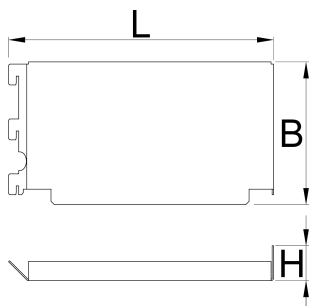

# Jeu de caches pour établi modulaire d'angle, 2 pièces

990BA1

## Profils

628203

L

241,4

B

130

H

31,8

710

\* Les images des produits ne sont pas contractuelles. Toutes les dimensions sont en mm, les poids en grammes.