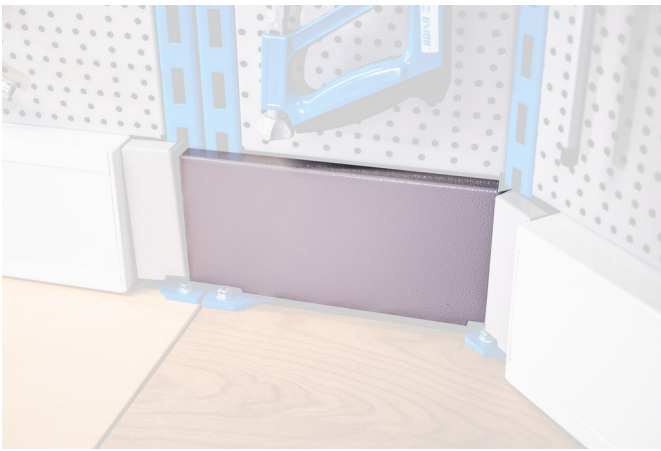

# Jeu de caches pour établi modulaire d'angle, 2 pièces

990BA1

## Profils

	L	B	H	
628203	241,4	130	31,8	710

\* Les images des produits ne sont pas contractuelles. Toutes les dimensions sont en mm, les poids en grammes.