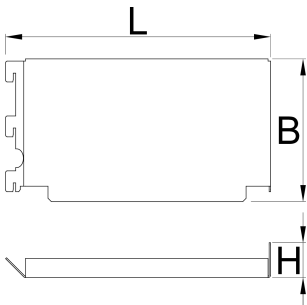

# Jeu de caches pour établi modulaire d'angle, 2 pièces

990BA1

## Profils

	L	B	H	
628203	241,4	130	31,8	710

\* Les images des produits ne sont pas contractuelles. Toutes les dimensions sont en mm, les poids en grammes.