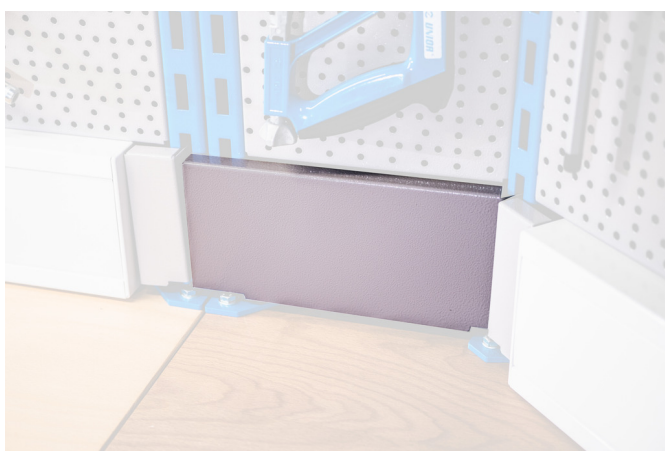

Jeu de caches pour établi modulaire d'angle, 2 pièces

990BA1

Profils

	L	B	H	
628203	241,4	130	31,8	710

* Les images des produits ne sont pas contractuelles. Toutes les dimensions sont en mm, les poids en grammes.