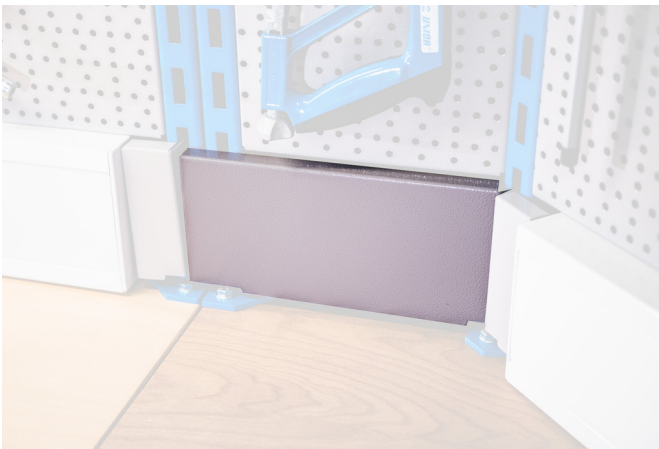

Jeu de caches pour établi modulaire d'angle, 2 pièces

990BA1

Profils

	L	B	H	
628203	241,4	130	31,8	710

* Les images des produits ne sont pas contractuelles. Toutes les dimensions sont en mm, les poids en grammes.