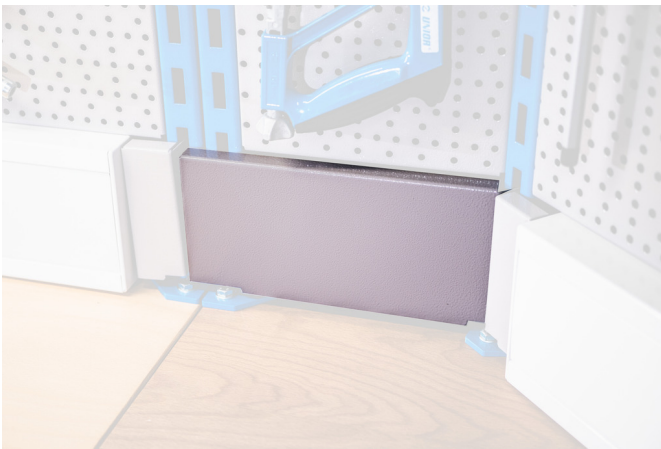

Jeu de caches pour établi modulaire d'angle, 2 pièces

990BA1

Profils

	L	B	H	
628203	241,4	130	31,8	710

* Les images des produits ne sont pas contractuelles. Toutes les dimensions sont en mm, les poids en grammes.