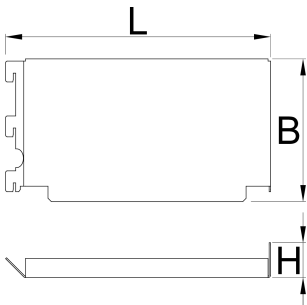

Jeu de caches pour établi modulaire d'angle, 2 pièces

990BA1

Profils

	L	B	H	
628203	241,4	130	31,8	710

* Les images des produits ne sont pas contractuelles. Toutes les dimensions sont en mm, les poids en grammes.