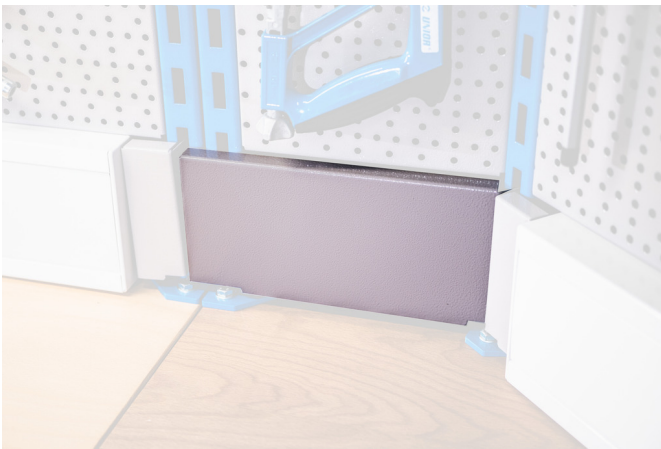

# Juego de tapas para encimera esquinera, 2 piezas

990BA1

## Perfiles

628203

L

241,4

B

130

H

31,8