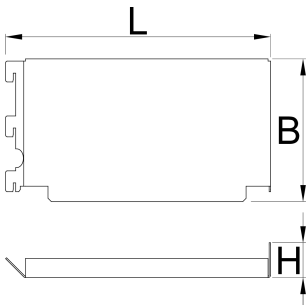

Juego de tapas para encimera esquinera, 2 piezas

990BA1

Perfiles

628203

L

241,4

B

130

H

31,8

710

* Las imágenes de los productos son simbólicas. Todas las dimensiones son en mm, peso en gramos.