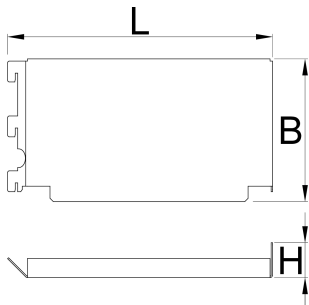

Juego de tapas para encimera esquinera, 2 piezas

990BA1

Perfiles

628203

L

241,4

B

130

H

31,8

710

* Las imágenes de los productos son simbólicas. Todas las dimensiones son en mm, peso en gramos.