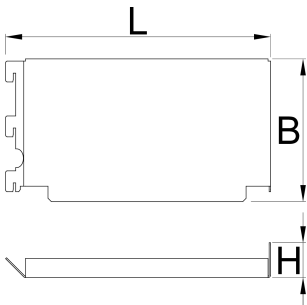

# Juego de tapas para encimera esquinera, 2 piezas

990BA1

## Perfiles

628203

L

241,4

B

130

H

31,8

710

\* Las imágenes de los productos son simbólicas. Todas las dimensiones son en mm, peso en gramos.