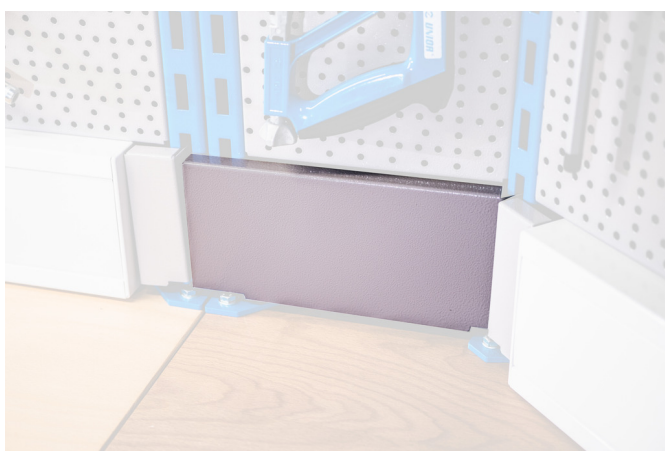

Sada krytů pro rohový modulární pracovní stůl, 2ks

990BA1

Profily

628203

L

241,4

B

130