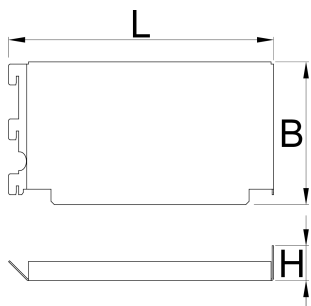

Sada krytů pro rohový modulární pracovní stůl, 2ks

990BA1

Profily

628203

L

241,4

B

130

H

31,8

710

* Obrázky produktů jsou symbolické. Všechny rozměry jsou v mm a hmotnost v gramech. Všechny uvedené rozměry se mohou lišit v toleranci.