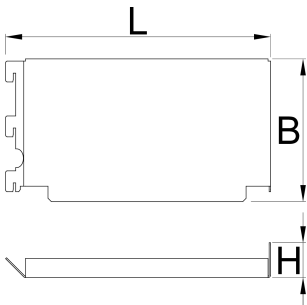

Poklopac za ugradnu modularnu radnu klupu, 2 kom

990BA1

Profili

628203

L

241,4

B

130

H

31,8

710

* Slike proizvoda su simbolične. Sve dimenzije su u mm, masa je u g.