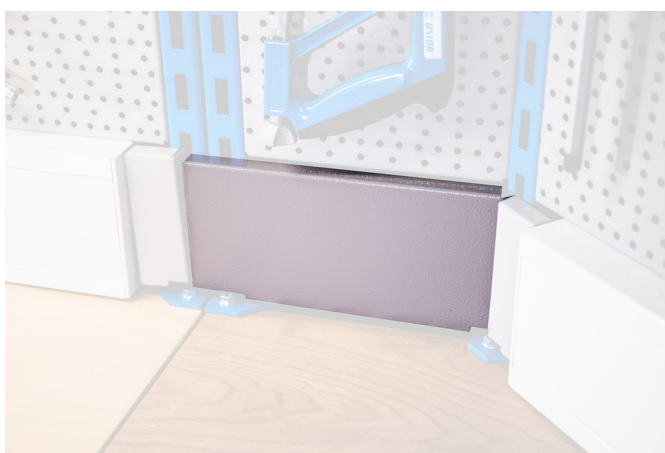

# Poklopac za ugradnu modularnu radnu klupu, 2 kom

990BA1

## Profili

628203

L

241,4

B

130

H

31,8