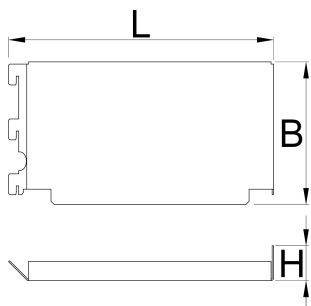

# Poklopac za ugradnu modularnu radnu klupu, 2 kom

990BA1

## Profili

628203

L

241,4

B

130

H

31,8

710

\* Slike proizvoda su simbolične. Sve dimenzije su u mm, masa je u g.