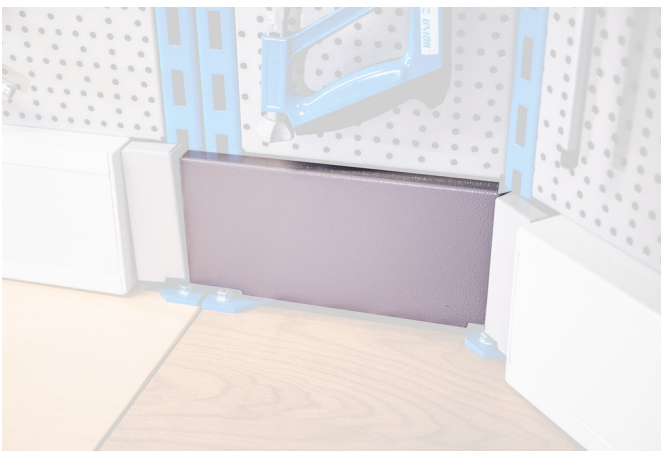

Poklopac za ugradnu modularnu radnu klupu, 2 kom

990BA1

Profili

628203

L

241,4

B

130