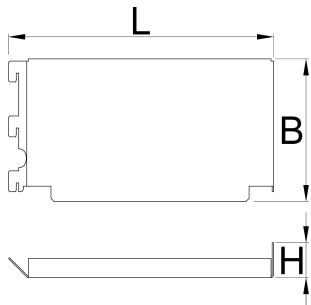

капак за ъглова модулна работна маса, комплект 2 бр

990BA1

Профили

628203

L

241,4

B

130

H

31,8

710

* Снимките на продуктите са символични. Всички размери са в мм., теглото е в грамове .