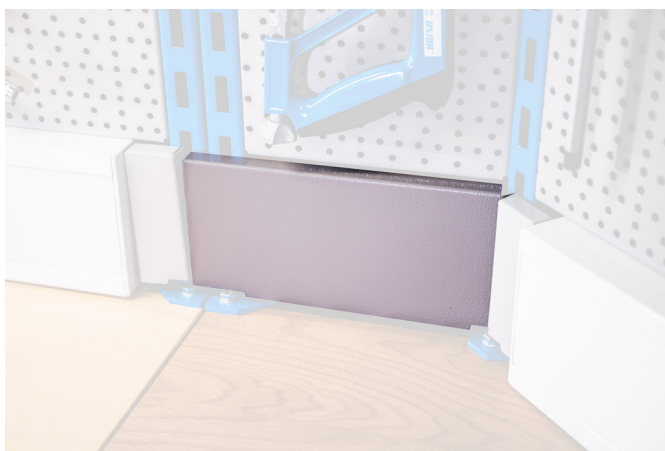

капак за ъглова модулна работна маса, комплект 2 бр

990BA1

Профили

628203

L

241,4

B

130