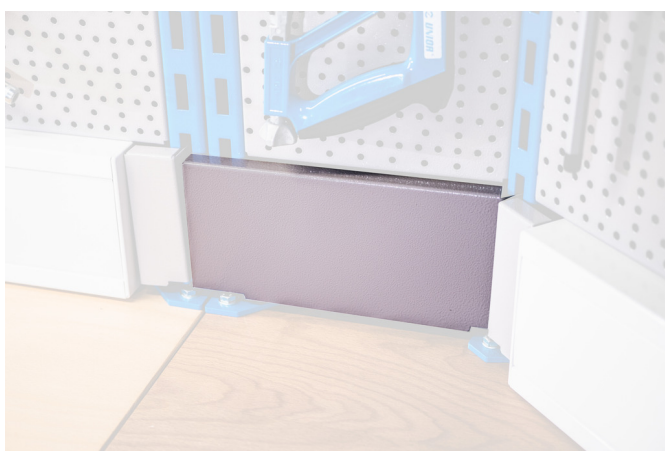

капак за ъглова модулна работна маса, комплект 2 бр

990BA1

Профили

628203

L

241,4

B

130