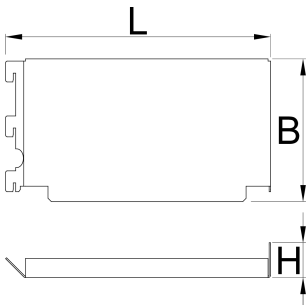

Voor hoek modulaire werkbank, set 2 stuks

990BA1

Profielen

628203

L

241,4

B

130

H

31,8

710

* Afbeeldingen van producten zijn symbolisch. Alle afmetingen zijn in mm, en het gewicht in grammen. Alle vermelde afmetingen kunnen variëren in tolerantie.