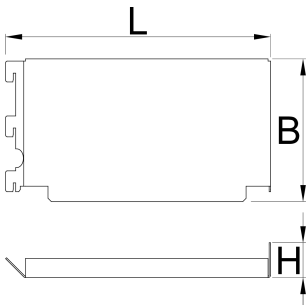

Voor hoek modulaire werkbank, set 2 stuks

990BA1

Profielen

	L	B	H	
628203	241,4	130	31,8	710

* Afbeeldingen van producten zijn symbolisch. Alle afmetingen zijn in mm, en het gewicht in grammen. Alle vermelde afmetingen kunnen variëren in tolerantie.