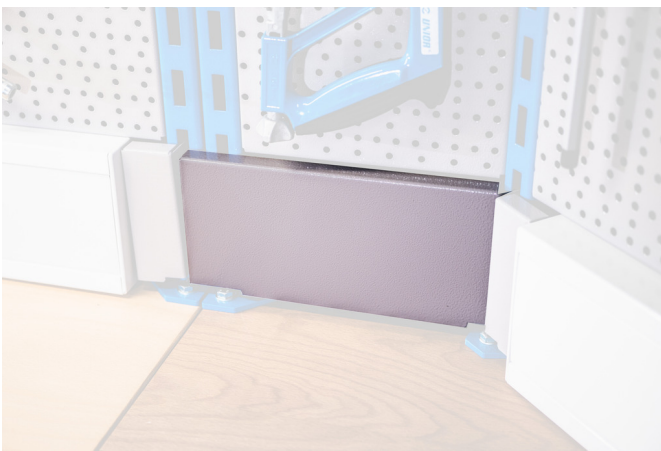

Abdeckplatten-Set für modulare Eckwerkbank, 2-tlg.

990BA1

Profile

	L	B	H	
628203	241,4	130	31,8	710

* Bilder von Produkten sind Symbolfotos. Abmessungen sind in mm, Gewichte in Gramm.