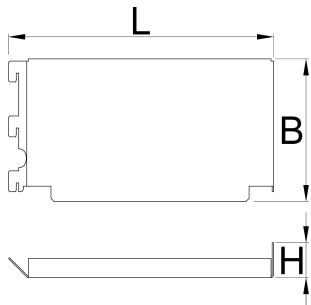

Mbulesë për tavolinë pune modulare këndore-set 2 copë

990BA1

Profiles

628203

L

241,4

B

130

H

31,8

710

* Imazhet e produkteve janë simbolike. Të gjitha dimensionet janë në mm, pesha në gram. Të gjitha dimensionet e listuara mund të ndryshojnë në tolerancë.