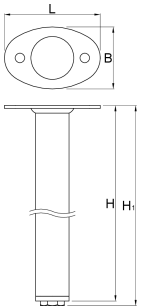

Açılı modüler çalışma tezgahı için destek, 2 adet set

990LB

Profiles

L

B

H

H1

L

B

H

H1

628202

100,5

65

858

868

2580

* Ürünlerin resimleri semboliktir. Bütün boyutlar mm ve ağırlık gram cinsindedir.

Usage (pictures)